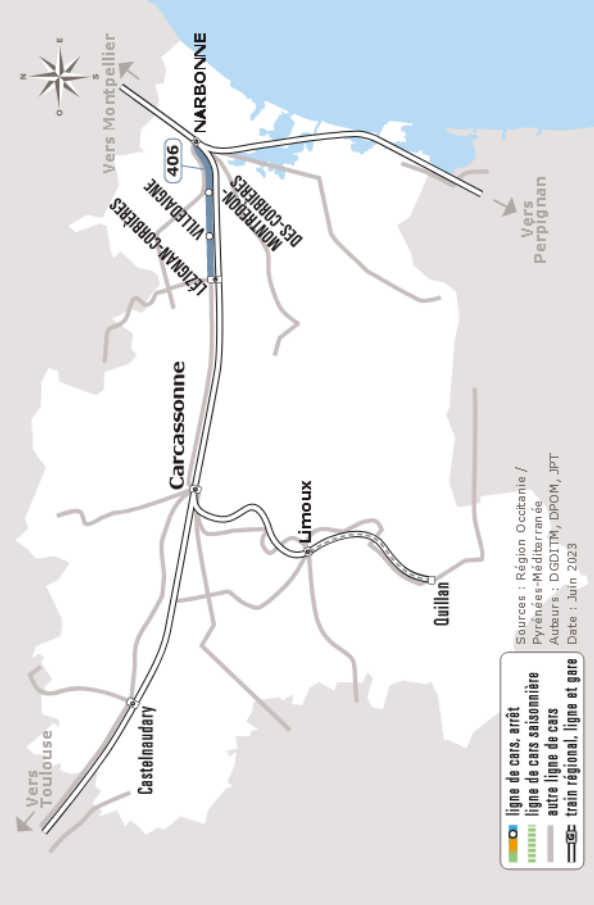

NARBONNE > LEZIGNAN

JOURS DE LA SEMAINE		LàV	LàV	LàV	LàV	LàV	LàV	LàV	S
PÉRIODE SCOLAIRE		●	●	●	●	●	●	●	●
PÉRIODE VACANCES			●	●	●	●	●	●	●
NARBONNE	GARE ROUTIERE (SNCF)	06:00	06:50	07:55	12:25	13:15	17:25	18:25	17:25
	CHARLES TRENET	06:05	06:55	08:00	12:30	13:20	17:30	18:30	17:30
	ROUTE DE ST PONS	06:06	06:56	08:01	12:31	13:21	17:31	18:31	17:31
MONTREDON CORBIERES	RN113	06:16	07:06	08:11	12:41	13:31	17:41	18:41	17:41
MONTREDON CORBIERES	TECHNOPARK PECH PERRY	06:20	07:10	08:15	12:45	13:35	17:45	18:45	17:45
VILLEDAIGNE	RN 113	06:28	07:18	08:23	12:53	13:43	17:53	18:53	17:53
LEZIGNAN CORBIERES	GARE SNCF	06:38	07:28	08:33	13:03	13:53	18:03	19:03	18:03
	POSTE		07:30	08:35	13:05	13:55	18:05	19:05	18:05
	CFA BTP CFAI		07:35	08:40	13:10	14:00	18:10	19:10	18:10
	CAMPUS		07:39	08:44	13:14	14:04	18:14	19:14	18:14

Les horaires sont donnés à titre indicatif. Se présenter à l'arrêt 5 minutes avant l'horaire du car.

406 NARBONNE > LEZIGNAN

Horaires Car liO

Aide

Horaires valables du 01/09/2023 au 31/08/2024

lio-occitanie.fr
Télécharger l'appli liO Occitanie

Période scolaire

Période vacances

LEZIGNAN > NARBONNE

JOURS DE LA SEMAINE		LàV	LàV	LàV	LàV	LàV	LàV	S
PÉRIODE SCOLAIRE		●	●	●	●	●	●	●
PÉRIODE VACANCES		●	●	●	●	●	●	●
LEZIGNAN CORBIERES	CAMPUS		07:50	12:15	13:25	17:15	18:25	07:50
	CFA BTP CFAI		07:54	12:19	13:29	17:19	18:29	07:54
	POSTE		07:59	12:24	13:34	17:24	18:34	07:59
	GARE SNCF	06:50	08:01	12:26	13:36	17:26	18:36	08:01
VILLEDAIGNE	RN 113	07:00	08:11	12:36	13:46	17:36	18:46	08:11
MONTREDON CORBIERES	TECHNOPARK PECH PERRY	07:08	08:19	12:44	13:54	17:44	18:54	08:19
MONTREDON	RN113	07:12	08:23	12:48	13:58	17:48	18:58	08:23
NARBONNE	ROUTE DE ST PONS	07:22	08:33	12:58	14:08	17:58	19:08	08:33
	CHARLES TRENET	07:23	08:34	12:59	14:09	17:59	19:09	08:34
	GARE ROUTIERE (SNCF)	07:28	08:39	13:04	14:14	18:04	19:14	08:39