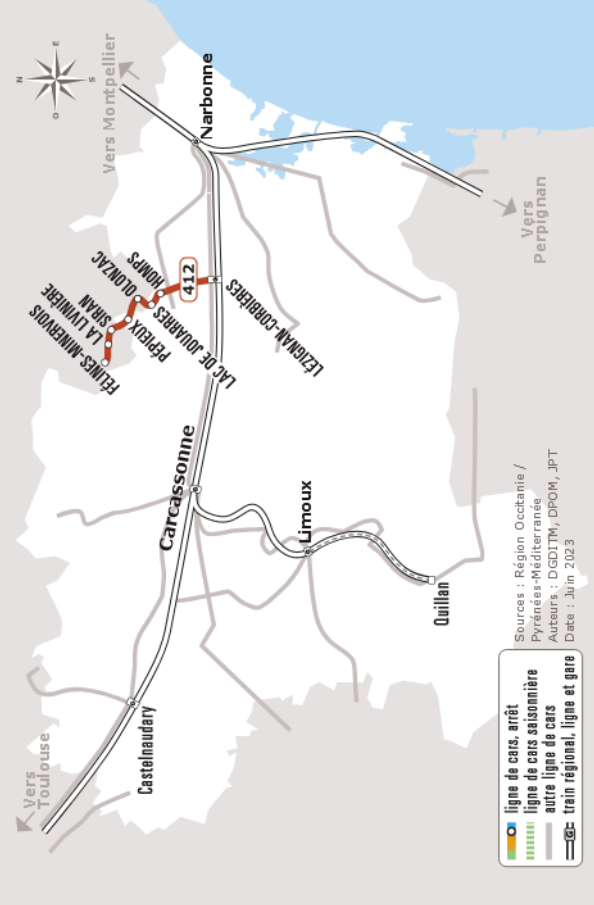

PEPIEUX > LEZIGNAN CORBIERES

JOURS DE LA SEMAINE		LàV	LàV	LàV	LàV	Me	LàV	LMJV	LàV	S	S	S
PÉRIODE SCOLAIRE		●	●	●	●	●	●	●	●	●	●	●
PÉRIODE VACANCES		●		●			●		●	●	●	●
FELINES MINERVOIS	LE CELLIER	06:00										
LA LIVINIÈRE	RTE DES MOURGUES	06:05										
SIRAN	RUE DE LA MAIRIE	06:10										
PEPIEUX	CHATEAU D'EAU	06:15	06:55	07:25			13:00		18:50	07:55	11:45	17:15
	MAIRIE	06:16	06:56	07:26			13:01		18:51	07:56	11:46	17:16
OLONZAC	COLLEGE	06:26	07:06	07:36	08:25	12:35	13:11	17:05	19:01	08:06	11:56	17:26
	LAC DE JOUARRES									08:13	12:03	17:33
HOMPS	REPUBLIQUE	06:31	07:11	07:41	08:30	12:40	13:16	17:10	19:06	08:18	12:08	17:38
LEZIGNAN CORBIERES	GARE SNCF	06:46	07:26	07:56	08:45	12:55	13:31	17:25	19:21	08:33	12:23	17:53
	POSTE		07:28	07:58	08:47	12:57	13:33	17:27	19:23	08:35	12:25	17:55
	CFA BTP CFAI		07:33	08:03	08:52	13:02	13:38	17:32	19:28	08:40	12:30	18:00
	CAMPUS		07:37	08:07	08:56	13:06	13:42	17:36	19:32	08:44	12:34	18:04

Les horaires sont donnés à titre indicatif. Se présenter à l'arrêt 5 minutes avant l'horaire du car.

Uniquement période scolaire

412 PEPIEUX > LEZIGNAN CORBIERES

Horaires Car liO

Aide

Horaires valables du **01/09/2023** au **31/08/2024**